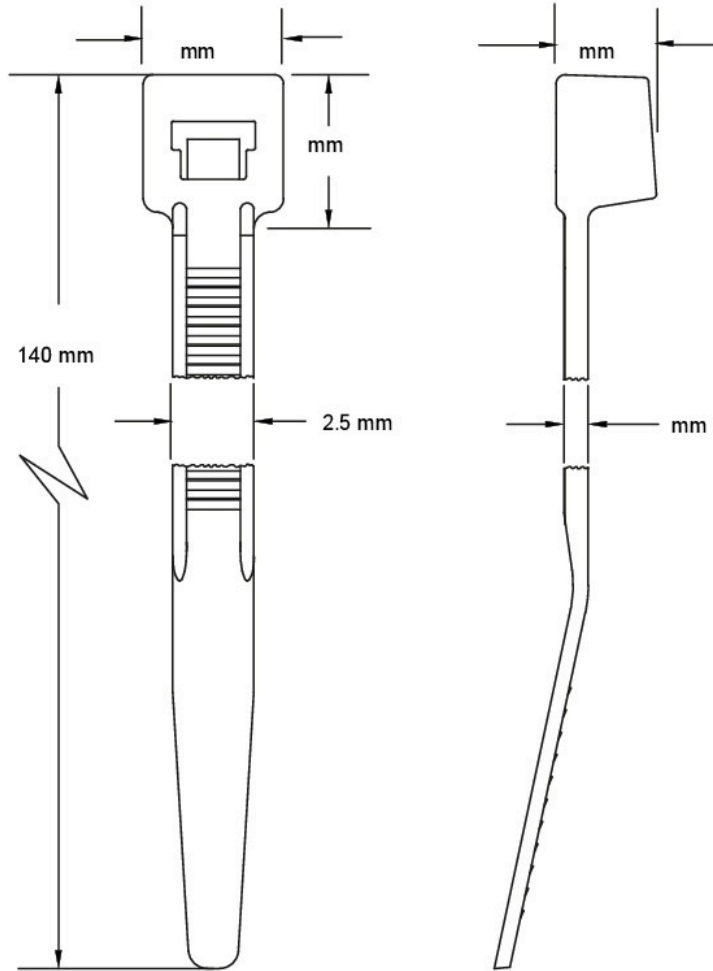

# EQ-14025

## Sujetacable 5.5" Miniatura

**Características:**

1. Material : nylon 66 homologado UL, 94V-2
2. Temperatura de Servicio: -40°C a +85°C
3. Ratio de flamabilidad: UL 94V-2
4. El Sujetacable color Negro es resistente a la intemperie ya que se le agrega carbonato A para obtener un excelente desempeño frente a los rayos ultra violeta en uso exterior.
5. Homologación UL para todas las medidas y todos los colores
6. Fabricadas para cumplir las especificaciones militares MIL-M-20693A

Empaque: Bolsa 100 piezas

Referencia		Largo "A"		Ancho	Fuerza Mín Tensión	
Natural	Negro	mm	pulgada	mm	LBS	KGS
EQ-14025	EQ-14025BK	140	5.5"	2.5	18	8

**Colores Disponibles:**

BR: CAFÉ / PKFL: ROSA FLUORESCENTE / RD: ROJO / OR: NARANJA / GNFL: VERDE FLUORESCENTE / YW: AMARILLO / VL: MORADO  
 YWFL: AMARILLO FLUORESCENTE / GN: VERDE / GY: GRIS / ORFL: NARANJA FLUORESCENTE / BL: AZUL / BLFL: AZUL FLUORESCENTE