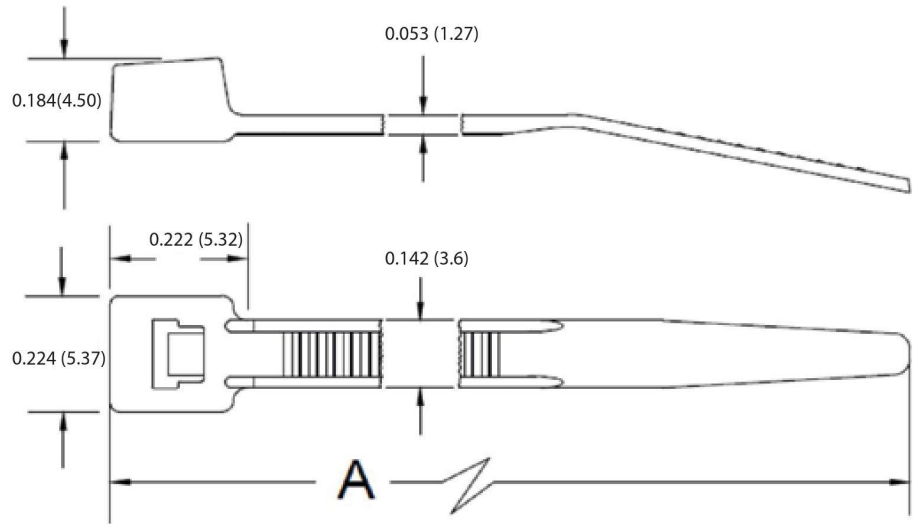

# EQ-14036

## Sujetacable 5.5" Intermedio

**Características:**

1. Material : nylon 66 homologado UL, 94V-2
2. Temperatura de Servicio: -40°C a +85°C
3. Ratio de flamabilidad: UL 94V-2
4. El Sujetacable color Negro es resistente a la intemperie ya que se le agrega carbonato A para obtener un excelente desempeño frente a los rayos ultra violeta en uso exterior.
5. Homologación UL para todas las medidas y todos los colores
6. Fabricadas para cumplir las especificaciones militares MIL-M-20693A

Empaque: Bolsa 100 piezas

Referencia		Largo "A"		Ancho	Fuerza Mín Tensión	
Natural	Negro	mm	pulgada	mm	LBS	KGS
EQ-14036	EQ-14036BK	140	5 1/2"	3.6	40	18

Colores Disponibles:

BR: CAFÉ / PKFL: ROSA FLUORESCENTE / RD: ROJO / OR: NARANJA / GNFL: VERDE FLUORESCENTE / YW: AMARILLO / VL: MORADO  
YWFL: AMARILLO FLUORESCENTE / GN: VERDE / GY: GRIS / ORFL: NARANJA FLUORESCENTE / BL: AZUL / BLFL: AZUL FLUORESCENTE