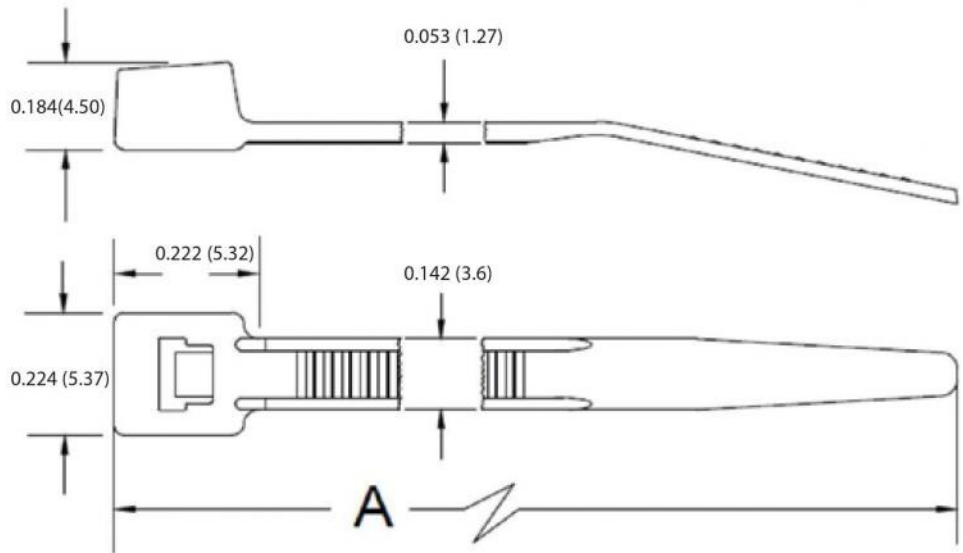

## Sujetacable 5.5" Intermedio

**Características:**

1. Material : nylon 66 homologado UL, 94V-2
2. Temperatura de Servicio: -40°C a +85°C
3. Ratio de flamabilidad: UL 94V-2
4. El Sujetacable color Negro es resistente a la intemperie ya que se le agrega carbonato A para obtener un excelente desempeño frente a los rayos ultra violeta en uso exterior.
5. Homologación UL para todas las medidas y todos los colores
6. Fabricadas para cumplir las especificaciones militares MIL-M-20693A

**AVERY DENNISON**

CT0140N040KC

Empaque: Bolsa 100 piezas

Referencia		Largo "A"		Ancho	Fuerza Mín Tensión	
Natural	Negro	mm	pulgada	mm	LBS	KGS
EQ-14036	EQ-14036BK	140	5 1/2"	3.6	40	18

Colores Disponibles: