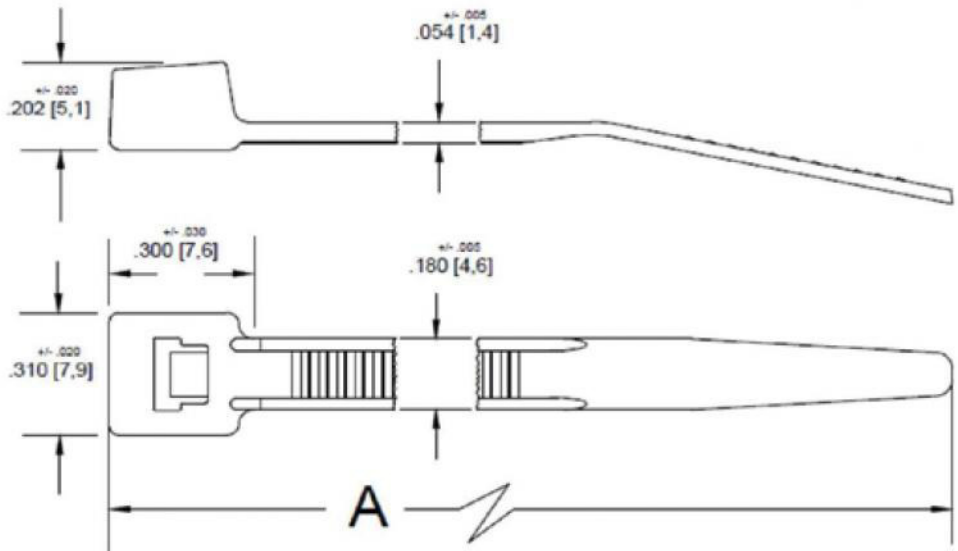

EQ-28048BK

Sujetacable 11" Estandar

Características:

1. Material : nylon 66 homologado UL, 94V-2
2. Temperatura de Servicio: -40°C a +85°C
3. Ratio de flamabilidad: UL 94V-2
4. El Sujetacable color Negro es resistente a la intemperie ya que se le agrega carbonato A para obtener un excelente desempeño frente a los rayos ultra violeta en uso exterior.
5. Homologación UL para todas las medidas y todos los colores
6. Fabricadas para cumplir las especificaciones militares MIL-M-20693A

Empaque: Bolsa 100 piezas

Referencia		Largo "A"		Ancho	Fuerza Mín Tensión	
Natural	Negro	mm	pulgada	mm	LBS	KGS
EQ-28048	EQ-28048K	140	11"	4.6	50	22

Colores Disponibles:

BR: CAFÉ / PKFL: ROSA FLUORESCENTE / RD: ROJO / OR: NARANJA / GNFL: VERDE FLUORESCENTE / YW: AMARILLO / VL: MORADO
 YWFL: AMARILLO FLUORESCENTE / GN: VERDE / GY: GRIS / ORFL: NARANJA FLUORESCENTE / BL: AZUL / BLFL: AZUL FLUORESCENTE